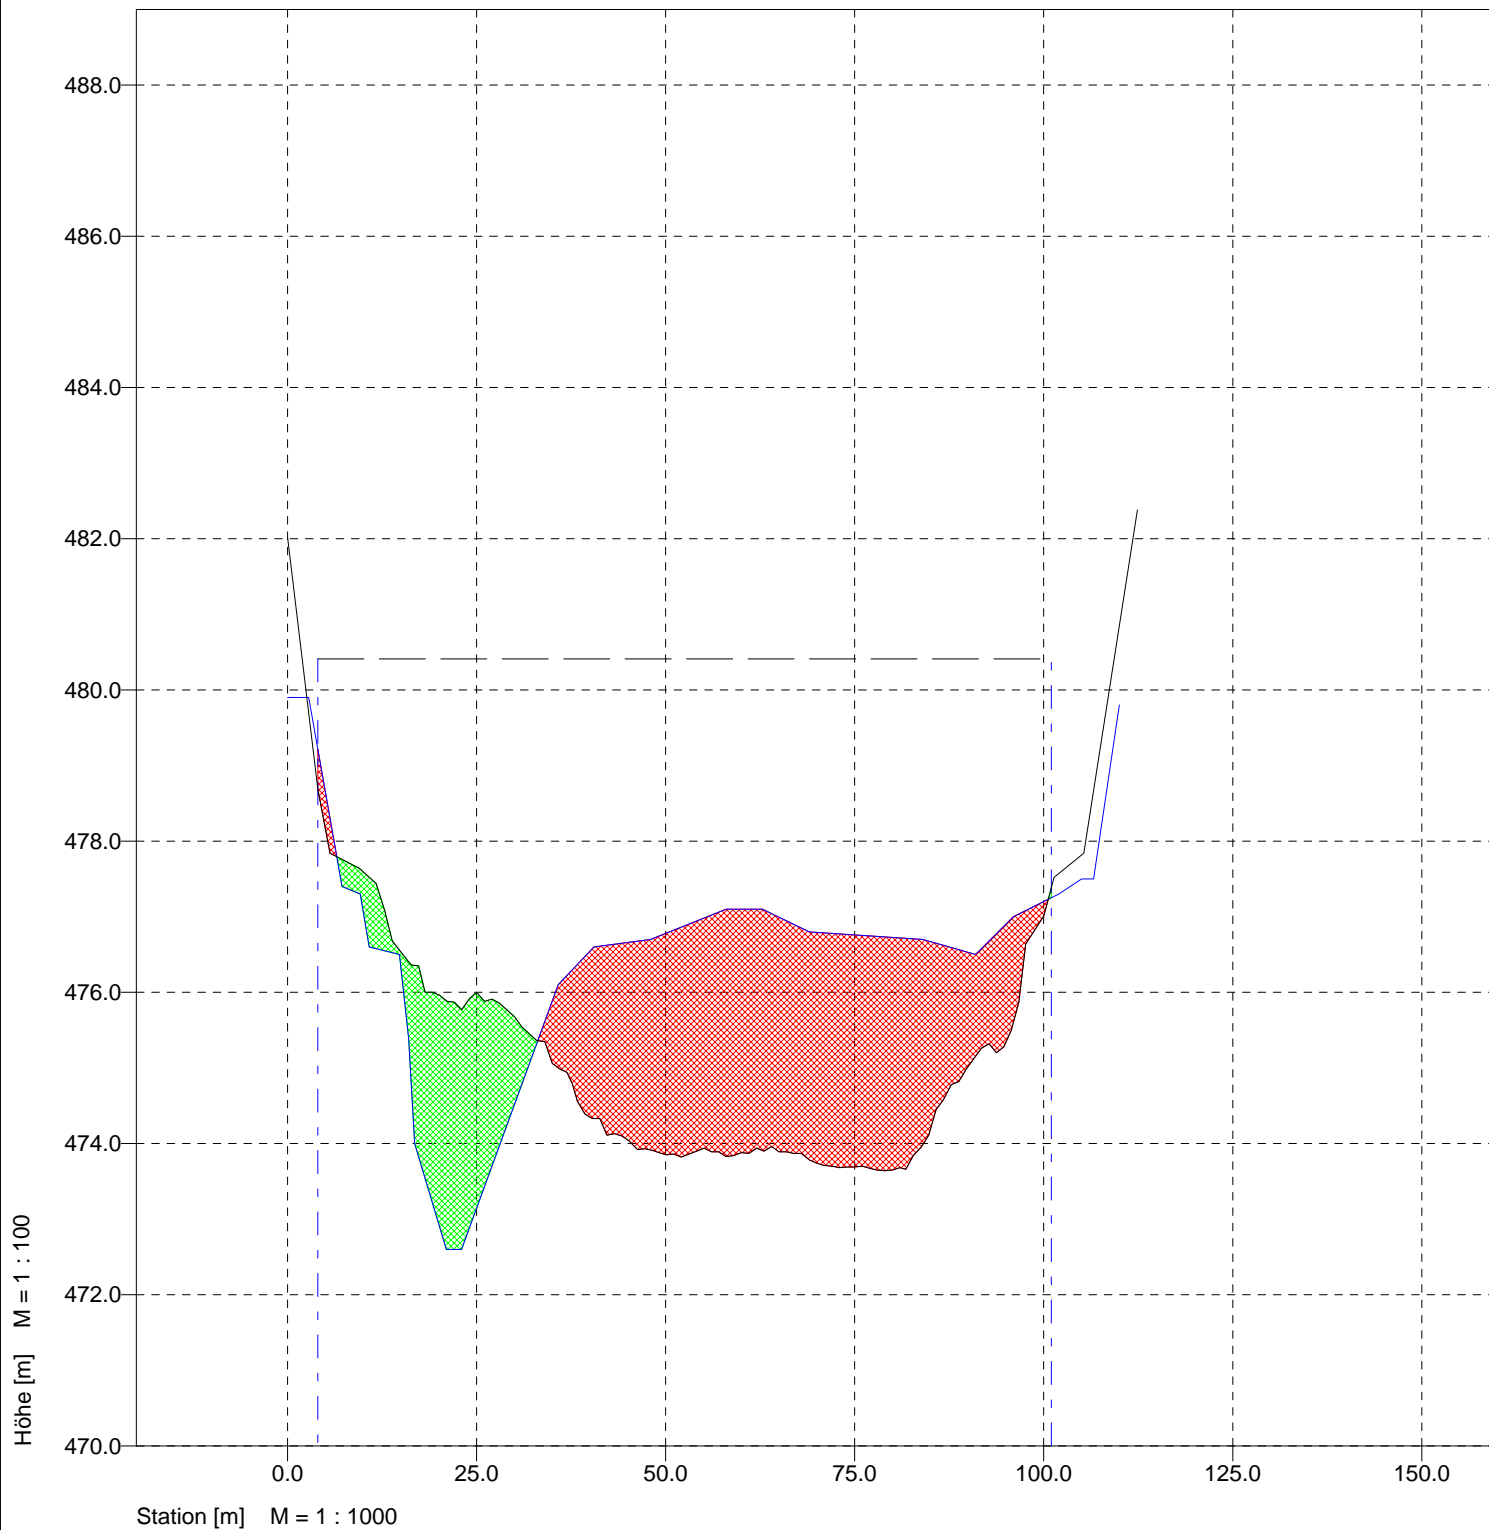

FKm PROFIL 220.400

Profil :	220.400		
Beschreibung	Rechts	Hoch	Station
124	-87960.41	271837.74	0.00
125	-87899.53	271741.65	113.75

Flächendaten :	Negativ	Positiv	Gesamt
	-163.36	41.72	-121.64

Nr	Station A	Station E	Fläche
1	4.00	6.51	-1.01
2	6.51	33.09	41.69
3	33.09	100.60	-162.34
4	100.60	101.00	0.03

- — OE_BEGR_FB_Obere Begrenzung
- - - OE_BEGR_FB_Profildarstellung
- - - OE_BEGR_FV_Profildarstellung
- Urprofil 209.20 - 221.19
- Messung vom Nov. 2005

Höhenmasstab 1 : 100

Längenmasstab 1 : 1000

Kongsberg Maritime GmbH